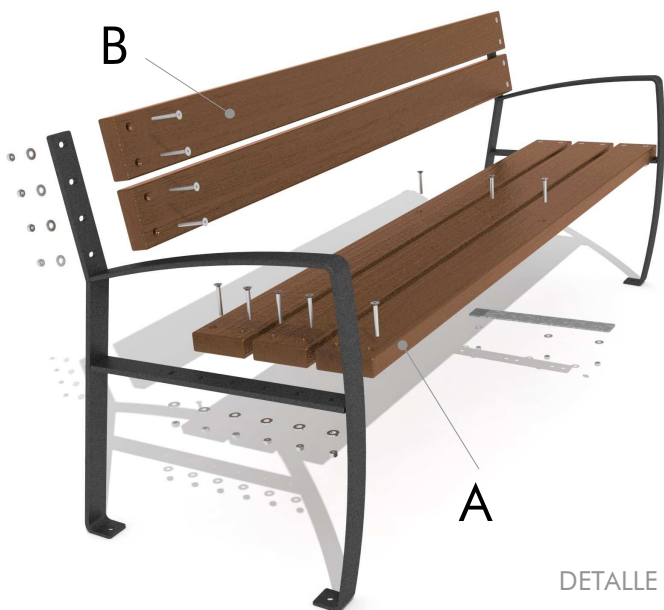

Materiales/

- Madera técnica de 35 mm de espesor.
- Resistente a la humedad en condiciones meteorológicas extremas.
- Ignífugo: material autoextinguible clasificado como V0 según la norma UL94. Resiste quemaduras de cigarrillos, detergentes abrasivos, etc.
- Fácil limpieza: se puede utilizar cualquier detergente doméstico, incluso agua caliente a presión.
- Kit de fácil montaje.

Materials/

- Technical wood, 35 mm thick.
- Moisture resistant in extreme weather conditions.
- Flame retardant: self-extinguishing material classified as V0 according to UL94. Resists cigarette burns, abrasive detergents, etc.
- Easy to clean: any household detergent can be used, even pressurised hot water.
- Easy assembly kit.

Matériaux/

- Bois technique 35 mm d'épaisseur.
- Résistant à l'humidité dans des conditions climatiques extrêmes.
- Retardateur de flammes : matériau auto-extinguible classé V0 selon la norme UL94. Résiste aux brûlures de cigarettes, aux détergents abrasifs, etc.
- Facile à nettoyer : tout détergent ménager peut être utilisé, même de l'eau chaude sous pression.
- Kit de montage simple.