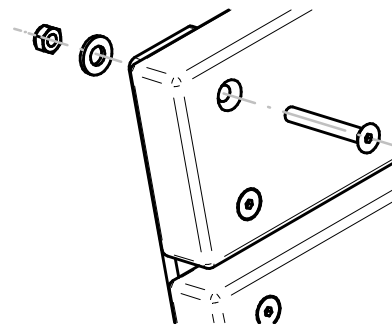

Centrar tornillo en agujero
Bolt centered in hole
Centrer la vis