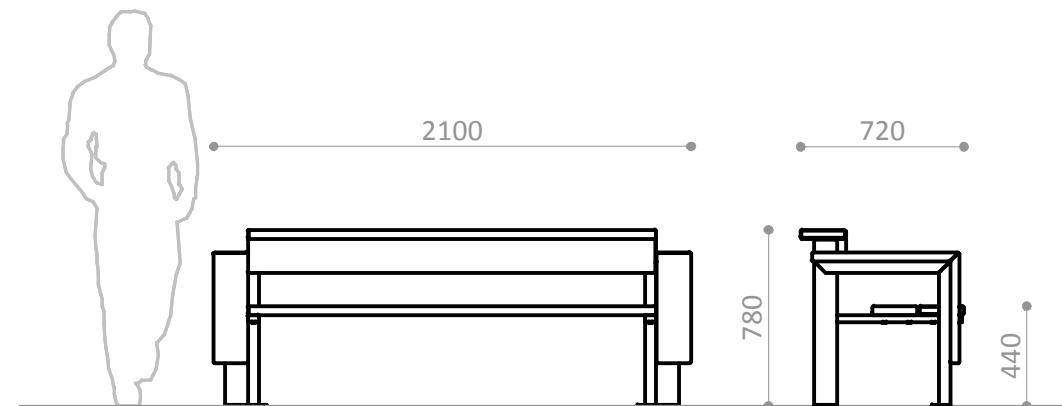

-  **Materiales/**
- Madera tropical de 40 mm de espesor y acabada con lásur, protector de la madera a poro abierto, hidrófugo, fungicida y con doble filtro anti U.V.
  - Soportes y apoyabrazos de acero decapado con pintura de poliéster termoendurecida.
  - Incluye respaldo-mesa funcional

-  **Matériaux/**
- Bois tropical 40 mm d'épaisseur avec finition lasurée, protecteur du bois à pores ouverts, hydrofuge, fongicide et avec double protection U.V.
  - Piètements et accoudoirs en acier décapé et peinture polyester thermodurcie.
  - Avec un pratique dossier qui sert au même temps comme table.