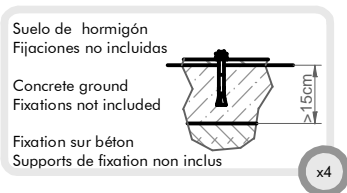

1. **Materiales/**
2. Madera tropical de 40 mm de espesor y acabada con lásur, protector de la madera a poro abierto, hidrófugo, fungicida y con doble filtro anti U.V.
   - Soportes y apoyabrazos de acero decapado con pintura de poliéster termoendurecida.
   - Incluye respaldo-mesa funcional

1. **Materials/**
2. Tropical wood, 40 mm thick, with open pore, waterproof, fungicide and ultraviolet radiation protection.
   - Thermohardened polyester painted pickling steel supports and armrests.
   - Back useful as table.

1. **Matériaux/**
2. Bois tropical 40 mm d'épaisseur avec finition lasurée, protecteur du bois à pores ouverts, hydrofuge, fongicide et avec double protection U.V.
   - Piètements et accoudoirs en acier décapé et peinture polyester thermodurcie.
   - Avec un pratique dossier qui sert au même temps comme table.

Industrias Agapito se reserva el derecho a modificar sin previo aviso los elementos descritos en este documento.
Industrias Agapito reserves the right to change the items described in this document without prior notice.
Industrias Agapito se réserve le droit de modifier à tout moment et sans préavis les éléments décrits dans le présent document.