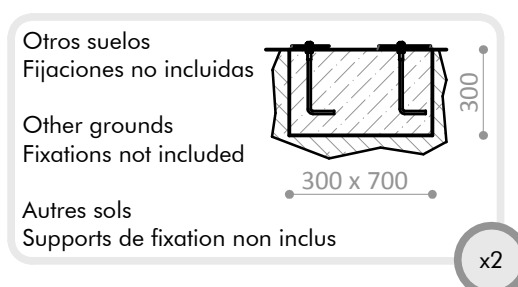

1. **Materiales/**
2. Madera tropical acabada con lásur, protector de la madera a poro abierto, hidrófugo, fungicida y con doble filtro anti U.V.
   - Soportes y apoyabrazos de acero inoxidable.

1. **Materials/**
2. Tropical wood with open pore, waterproof, fungicide and ultraviolet radiation protection.
   - Stainless steel supports and armrests.

1. **Matériaux/**
2. Bois tropical avec finition lasurée, protecteur du bois à pores ouverts, hydrofuge, fongicide et avec double protection U.V.
   - Supports et appuie bras en acier inoxydable.

Industrias Agapito se reserva el derecho a modificar sin previo aviso los elementos descritos en este documento.
Industrias Agapito reserves the right to change the items described in this document without prior notice.
Industrias Agapito se réserve le droit de modifier à tout moment et sans préavis les éléments décrits dans le présent document.