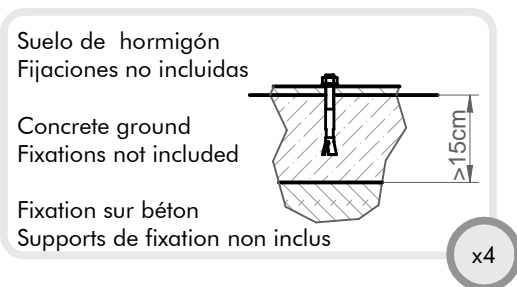

-  **Matériaux/**
- Bois tropical avec finition lasurée, protecteur du bois à pores ouverts, hydrofuge, fongicide et avec double protection U.V.
  - Supports et appuie bras en acier inoxydable.

Industrias Agapito se reserva el derecho a modificar sin previo aviso los elementos descritos en este documento.  
Industrias Agapito reserves the right to change the items described in this document without prior notice.  
Industrias Agapito se réserve le droit de modifier à tout moment et sans préavis les éléments décrits dans le présent document.