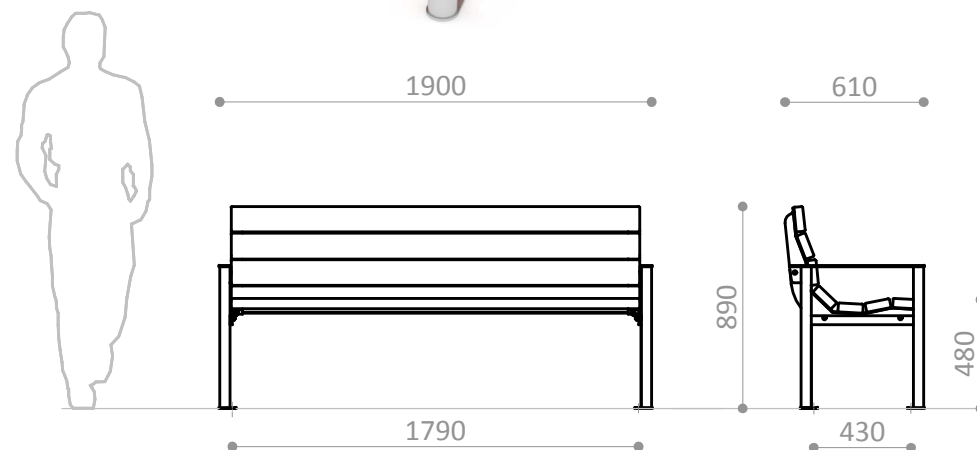

-  **Matériaux/**
- Bois tropical avec finition lasurée, protecteur du bois à pores ouverts, hydrofuge, fongicide et avec double protection U.V.
  - Supports et appuie bras en acier inoxydable.

Industrias Agapito se reserva el derecho a modificar sin previo aviso los elementos descritos en este documento.  
Industrias Agapito reserves the right to change the items described in this document without prior notice.  
Industrias Agapito se réserve le droit de modifier à tout moment et sans préavis les éléments décrits dans le présent document.