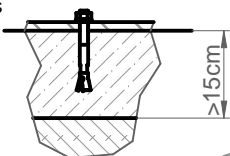

Suelo de hormigón
Fijaciones no incluidas

Concrete ground
Fixations not included

Fixation sur béton
Supports de fixation non inclus