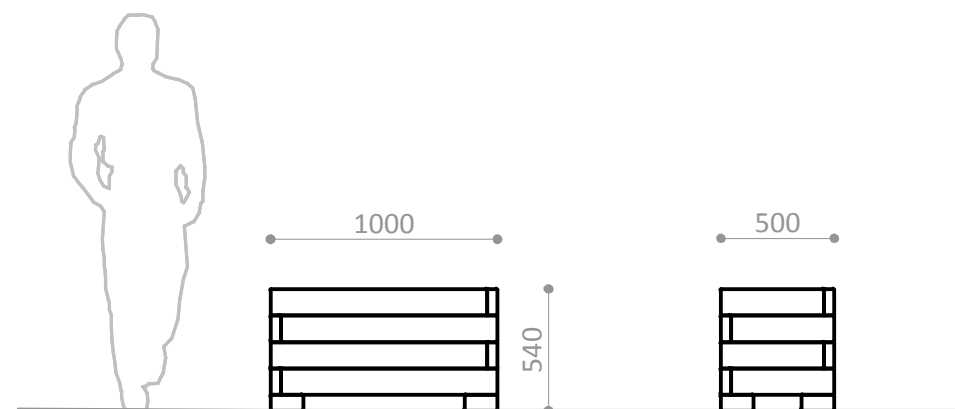

-  **Materiales/**
- Madera Pino Rojo del Norte tratada en autoclave.
 - Capacidad: 140 litros.
 - Colocación apoyada.

-  **Materials/**
- P4 Vaccum pressure treated Pine wood structure.
 - Volume: 140 l.
 - Anchorless installation.

-  **Matériaux/**
- Structure en Pin du Nord traité en autoclave.
 - Volume: 140 l.
 - Installation sans fixation au sol.

*Industrias Agapito se reserva el derecho a modificar sin previo aviso los elementos descritos en este documento.
Industrias Agapito reserves the right to change the items described in this document without prior notice.
Industrias Agapito se réserve le droit de modifier à tout moment et sans préavis les éléments décrits dans le présent document.*