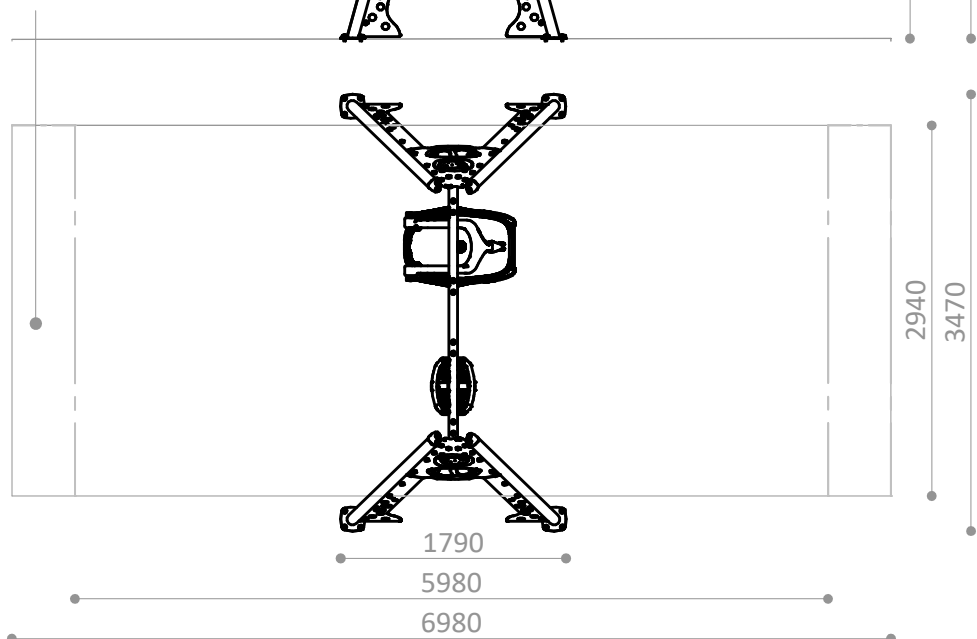

ÁREA DE IMPACTO / ALTURA DE CAÍDA LIBRE
 IMPACT ZONE / FREE HEIGHT OF FALL
 ZONE D'IMPACT / HAUTEUR DE CHUTE LIBRE

A – 20,55 m² / 1,30m

TOTAL = 20,55 m²

R4150MCDA
 ÁREA LIBRE DE OBSTÁCULOS
 FREE SPACE
 ZONE LIBRE D'OBSTACLES

R4150MCDE
 ESPACIO DE SEGURIDAD
 SAFETY AREA
 ZONE DE SÉCURITÉ

2440
1300

R4150MCDA

Suelo de hormigón
 Concrete ground
 Fixation sur béton

x16

R4150MCDE MATERIAL NO COMPACTO
 LOOSE MATERIAL
 MATÉRIAU NON COMPACT

Otros suelos
 Other grounds
 Autres sols

HORMIGÓN
 CONCRETE
 BÉTON

x4

PIEZA MÁS GRANDE
 BIGGEST PART
 LA PLUS GRANDE PIÈCE
 2600 x 300 x 190 mm

PIEZA MÁS PESADA
 HEAVIEST PART
 LA PIÈCE LA PLUS LOURDE
 22,00 Kg

 **Descripción/** Columpio de acero con un asiento de seguridad para bebés y otro asiento para niños con discapacidad con arnés abatible y rígido.

- Materiales/**
- Estructura en acero galvanizado y acabado con pintura en poliéster termoendurecido.
 - Paneles de polietileno de alta densidad, libre de mantenimiento y antigraffiti.
 - Asiento de seguridad para bebés y cadenas de acero inoxidable.
 - Asiento para niños con discapacidad en polietileno fabricado por rotomoldeo y cadenas de acero inoxidable.