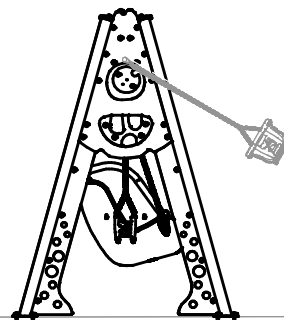

ÁREA DE IMPACTO / ALTURA DE CAÍDA LIBRE
 IMPACT ZONE / FREE HEIGHT OF FALL
 ZONE D'IMPACT / HAUTEUR DE CHUTE LIBRE

A – 20,55 m² / 1,30m

TOTAL = 20,55 m²

R4150MCDA
 ÁREA LIBRE DE OBSTÁCULOS
 FREE SPACE
 ZONE LIBRE D'OBSTACLES

R4150MCDE
 ESPACIO DE SEGURIDAD
 SAFETY AREA
 ZONE DE SÉCURITÉ

2440
1300

R4150MCDA

Suelo de hormigón
 Concrete ground
 Fixation sur béton

x16

R4150MCDE MATERIAL NO COMPACTO
 LOOSE MATERIAL
 MATÉRIAU NON COMPACT

Otros suelos
 Other grounds
 Autres sols

HORMIGÓN
 CONCRETE
 BÉTON

x4

PIEZA MÁS GRANDE
 BIGGEST PART
 LA PLUS GRANDE PIÈCE
 2600 x 300 x 190 mm

PIEZA MÁS PESADA
 HEAVIEST PART
 LA PIÈCE LA PLUS LOURDE
 22,00 Kg

 **Descripción/** Columpio de acero con un asiento de seguridad para bebés y otro asiento para niños con discapacidad con arnés abatible y rígido.

- Materiales/**
- Estructura en acero galvanizado y acabado con pintura en poliéster termoendurecido.
 - Paneles de polietileno de alta densidad, libre de mantenimiento y antigraffiti.
 - Asiento de seguridad para bebés y cadenas de acero inoxidable.
 - Asiento para niños con discapacidad en polietileno fabricado por rotomoldeo y cadenas de acero inoxidable.