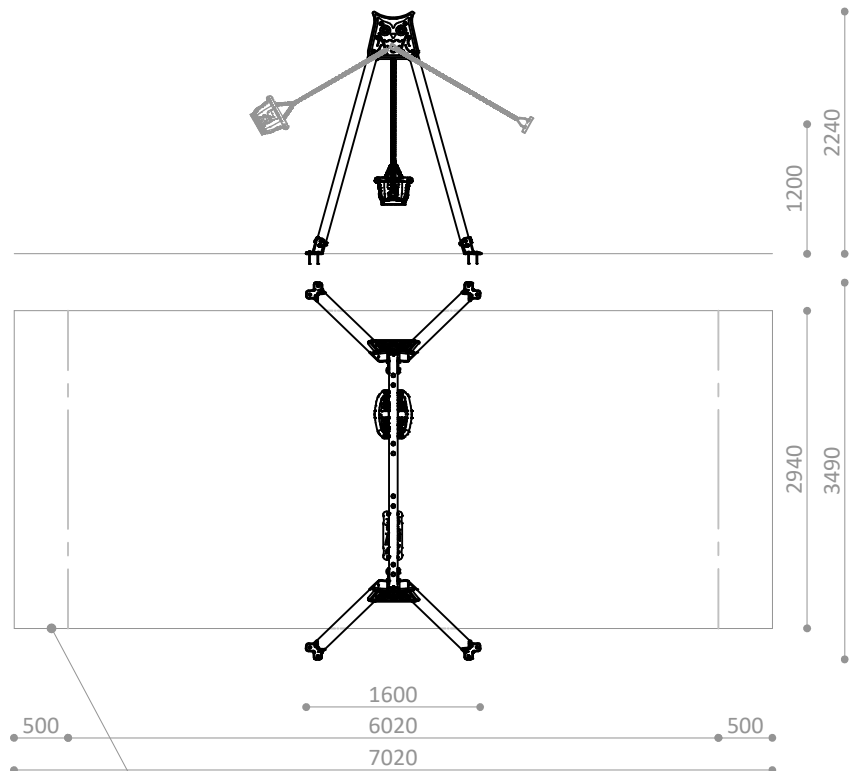

ÁREA DE IMPACTO / ALTURA DE CAÍDA LIBRE
 IMPACT ZONE / FREE HEIGHT OF FALL
 ZONE D'IMPACT / HAUTEUR DE CHUTE LIBRE

A - 20,64 m² / 1,20 m

TOTAL = 20,64 m²

R4160MA

Suelo de hormigón

Concrete ground

Fixation sur béton

x8

R4160ME

Otros suelos

Other grounds

Autres sols

x4

PIEZA MÁS GRANDE
 BIGGEST PART
 LA PLUS GRANDE PIÈCE
 2271 x 70 mm

PIEZA MÁS PESADA
 HEAVIEST PART
 LA PIÈCE LA PLUS LOURDE
 11,1 Kg

R4160MA: ÁREA LIBRE DE OBSTÁCULOS FREE SPACE ZONE LIBRE D' OBSTACLES
 R4160ME: ESPACIO DE SEGURIDAD SAFETY AREA ZONE DE SÉCURITÉ

Descripción/ Columpio de 2 plazas, con un asiento plano y un asiento cuna de seguridad. También disponible modelo R4160, con dos asientos planos y R4160C con dos asientos cuna de seguridad para bebés.
Decoración temática "Naturaleza", Búhos grabados por control numérico sobre polietileno bicolor.

- Materiales/**
- Estructura de acero galvanizado en caliente.
 - Giradores de acero inoxidable.
 - Paneles de polietileno de alta densidad de 15 – 19 mm de espesor con más de un 60% de plástico reciclado, libre de mantenimiento y antigraffiti.
 - Asiento plano en caucho amortiguador de impactos con alma interior de aluminio y cadenas de acero inoxidable y asiento cuna de seguridad para bebés.
 - Tapones de seguridad de poliamida.
 - Tornillería en acero inoxidable.