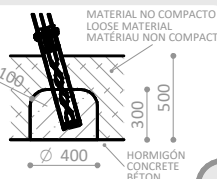

R4160ME

Otros suelos

Other grounds

Autres sols

x4

PIEZA MÁS GRANDE
BIGGEST PART
LA PLUS GRANDE PIÈCE
2271 x 70 mm

PIEZA MÁS PESADA
HEAVIEST PART
LA PIÈCE LA PLUS LOURDE
11,1 Kg