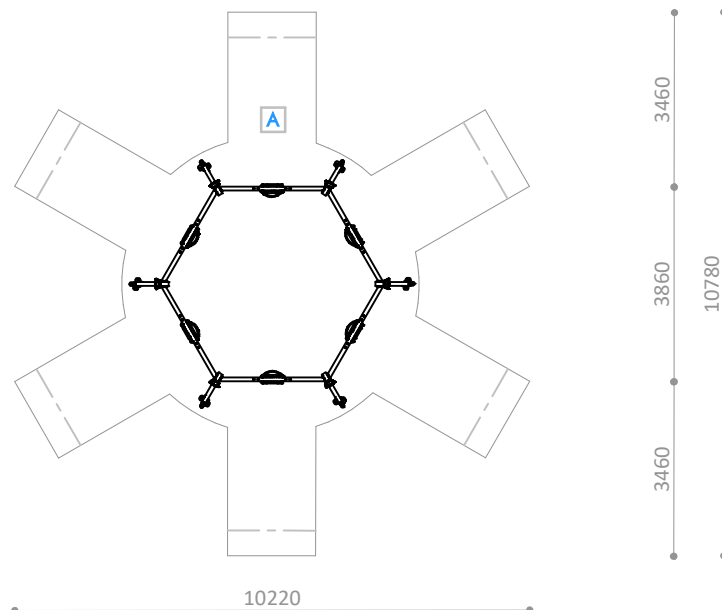

ÁREA DE IMPACTO / ALTURA DE CAÍDA LIBRE  
 IMPACT ZONE / FREE HEIGHT OF FALL  
 ZONE D'IMPACT / HAUTEUR DE CHUTE LIBRE

A - 53,43 m<sup>2</sup> / 1,20 m

TOTAL = 53,43 m<sup>2</sup>

#### R4170A

Suelo de hormigón

Concrete ground

Fixation sur béton

x24

#### R4160E

Otros suelos

Other grounds

Autres sols

x6

PIEZA MÁS GRANDE  
 BIGGEST PART  
 LA PLUS GRANDE PIECE  
 2200 x 140 x 80 mm

PIEZA MÁS PESADA  
 HEAVIEST PART  
 LA PIECE LA PLUS LOURDE  
 20,60 Kg

**Descripción/** Columpio con seis asientos planos, donde los más pequeños podrán socializar con otros niños al mismo tiempo que realizan una de sus actividades favoritas, columpiarse. También disponible el modelo R4170M con tres asientos planos y tres asientos cunas y el modelo R4170MD con cuatro asientos planos y dos asientos de integración.