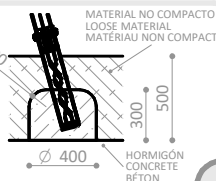

ÁREA DE IMPACTO / ALTURA DE CAÍDA LIBRE  
 IMPACT ZONE / FREE HEIGHT OF FALL  
 ZONE D'IMPACT / HAUTEUR DE CHUTE LIBRE

A - 53,43 m<sup>2</sup> / 1,20 m

TOTAL = 53,43 m<sup>2</sup>

#### R4170A

Suelo de hormigón

Concrete ground

Fixation sur béton

x24

#### R4160E

Otros suelos

Other grounds

Autres sols

x6

PIEZA MÁS GRANDE  
 BIGGEST PART  
 LA PLUS GRANDE PIECE  
 2200 x 140 x 80 mm

PIEZA MÁS PESADA  
 HEAVIEST PART  
 LA PIECE LA PLUS LOURDE  
 20,60 Kg

**Descripción/** Columpio con seis asientos planos, donde los más pequeños podrán socializar con otros niños al mismo tiempo que realizan una de sus actividades favoritas, columpiarse. También disponible el modelo R4170M con tres asientos planos y tres asientos cunas y el modelo R4170MD con cuatro asientos planos y dos asientos de integración.