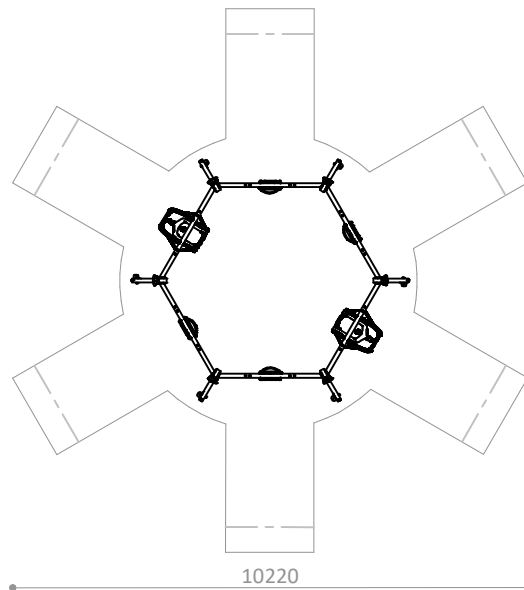

PLAY

R4170MD

COLUMPIO MÚLTIPLE DE INTEGRACIÓN LOS PINCELES
MULTIPLE HEXAGONAL INCLUSIVE SWING THE PAINTBRUSHES
BALANÇOIRE D'INTÉGRATION HEXAGONALE LES PINCEAUX

FICHA TÉCNICA
TECHNICAL SHEET
FICHE TECHNIQUE
FT-R4170MDrev00 - 1/2

ÁREA DE IMPACTO / ALTURA DE CAÍDA LIBRE
IMPACT ZONE / FREE HEIGHT OF FALL
ZONE D'IMPACT / HAUTEUR DE CHUTE LIBRE

A - 53,43 m² / 1,20 m

TOTAL = 53,43 m²

1750

R4170A

Suelo de hormigón

Concrete ground

Fixation sur béton

x24

R4160E

Otros suelos

Other grounds

Autres sols

x6

PIEZA MÁS GRANDE
BIGGEST PART
LA PLUS GRANDE PIECE
2200 x 140 x 80 mm

PIEZA MÁS PESADA
HEAVIEST PART
LA PIECE LA PLUS LOURDE
20,60 Kg

Descripción/ Columpio con cuatro asientos planos y dos asientos de integración, donde los más pequeños podrán socializar con otros niños al mismo tiempo que realizan una de sus actividades favoritas, columpiarse. También disponible el modelo R4170M con tres asientos planos y tres asientos cunas y el modelo R4170 con seis asientos planos.