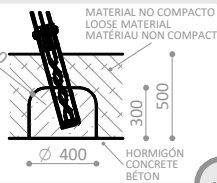

R4160E

Otros suelos

Other grounds

Autres sols

x6

PIEZA MÁS GRANDE
BIGGEST PART
LA PLUS GRANDE PIECE
2200 x 140 x 80 mm

PIEZA MÁS PESADA
HEAVIEST PART
LA PIECE LA PLUS LOURDE
20,60 Kg