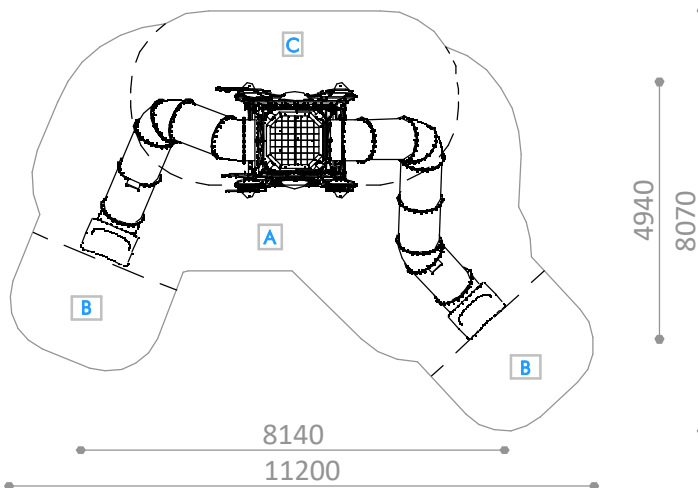

TOTAL A+B+C+D = 58,11 m<sup>2</sup>

Superficie según EN-1176-1  
Surface according to EN-1176-1  
Revêtement conformément à la Norme EN-1176-1

R4335UA

Suelo de hormigón  
Concrete ground  
Fixation sur béton

x33

R4335UA

Suelo de hormigón (\*)  
Concrete ground (\*)  
Fixation sur béton (\*)

x12

\*HILTI:  
- HIT-HY 200-A  
- HIT-V-8,8 M16x380  
OR SIMILAR

PIEZA MÁS GRANDE  
BIGGEST PART  
LA PLUS GRANDE PIÈCE  
2240 x 2240 x 5993 mm

PIEZA MÁS PESADA  
HEAVIEST PART  
LA PIÈCE LA PLUS LOURDE  
100,00 Kg

**Descripción/** Multijuego con temática de Pirata, de dimensiones 8,14m x 4,94m x 6,32m (alto) y área de juego 58,11 m<sup>2</sup>. Con 4 niveles de juego: 0m / 1,5 m / 2,5 m / 3,5 m de altura. 3 plataformas en altura, de 1,7x1,7m, 0,83x1,60m y 0,77x1,46m. Integra 2 toboganes gruta de alturas 2,5 m y 3,5 m y elementos de juego distribuidos por todo el conjunto. Composición:

**Descripción/** Pirate-themed multigame, dimensions 8.14m x 4.94m x 6.32m (height) and play area 58.11 m<sup>2</sup>. With 4 levels of play: 0m / 1.5 m / 2.5 m / 3.5 m high. 3 platforms in height, 1.7x1.7m, 0.83x1.60m and 0.77x1.46m. Integrates 2 grotto slides of heights 2.5 m and 3.5 m and play elements distributed throughout the set. Composition: