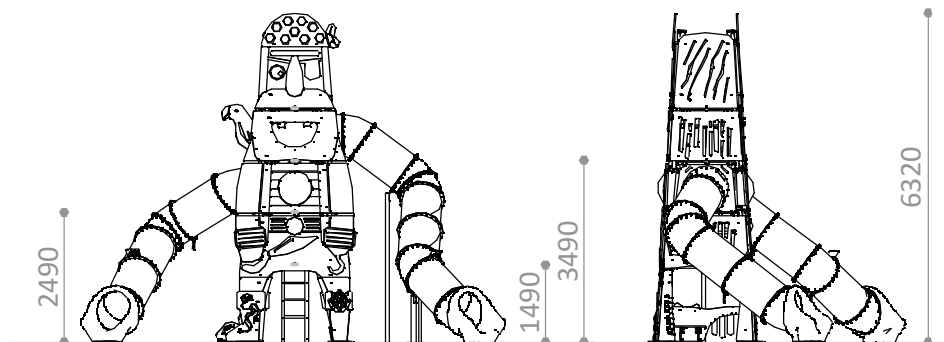

ÁREA DE IMPACTO / ALTURA DE CAÍDA LIBRE  
IMPACT ZONE / FREE HEIGHT OF FALL  
ZONE D'IMPACT / HAUTEUR DE CHUTE LIBRE

A - 28,03 m<sup>2</sup> / 0,00 m  
B - 11,01 m<sup>2</sup> / 1,00 m  
C - 19,07 m<sup>2</sup> / 1,49 m

TOTAL A+B+C+D = 58,11 m<sup>2</sup>

Superficie según EN-1176-1  
Surface according to EN-1176-1  
Revêtement conformément à la Norme EN-1176-1

R4335UA

Suelo de hormigón  
Concrete ground  
Fixation sur béton

x33

R4335UA

Suelo de hormigón (\*)  
Concrete ground (\*)  
Fixation sur béton (\*)

x12

\*HILTI:  
- HIT-HY 200-A  
- HIT-V-8,8 M16x380  
OR SIMILAR

PIEZA MÁS GRANDE  
BIGGEST PART  
LA PLUS GRANDE PIÈCE  
2240 x 2240 x 5993 mm

PIEZA MÁS PESADA  
HEAVIEST PART  
LA PIÈCE LA PLUS LOURDE  
100,00 Kg

**Descripción/** Multijuego con temática de Pirata, de dimensiones 8,14m x 4,94m x 6,32m (alto) y área de juego 58,11 m<sup>2</sup>. Con 4 niveles de juego: 0m / 1,5 m / 2,5 m / 3,5 m de altura. 3 plataformas en altura, de 1,7x1,7m, 0,83x1,60m y 0,77x1,46m. Integra 2 toboganes gruta de alturas 2,5 m y 3,5 m y elementos de juego distribuidos por todo el conjunto. Composición: