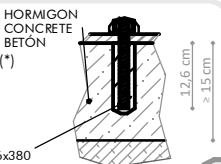

ÁREA DE IMPACTO / ALTURA DE CAÍDA LIBRE  
IMPACT ZONE / FREE HEIGHT OF FALL  
ZONE D'IMPACT / HAUTEUR DE CHUTE LIBRE

A - 28,03 m<sup>2</sup> / 0,00 m  
B - 11,01 m<sup>2</sup> / 1,00 m  
C - 19,07 m<sup>2</sup> / 1,49 m

TOTAL A+B+C+D = 58,11 m<sup>2</sup>

Superficie según EN-1176-1  
Surface according to EN-1176-1  
Revêtement conformément à la Norme EN-1176-1

R4335UA

Suelo de hormigón  
Concrete ground  
Fixation sur béton

x33

R4335UA

Suelo de hormigón (\*)  
Concrete ground (\*)  
Fixation sur béton (\*)

x12

\*HILTI:  
- HIT-HY 200-A  
- HIT-V-8,8 M16x380  
OR SIMILAR

PIEZA MÁS GRANDE  
BIGGEST PART  
LA PLUS GRANDE PIÈCE  
2240 x 2240 x 5993 mm

PIEZA MÁS PESADA  
HEAVIEST PART  
LA PIÈCE LA PLUS LOURDE  
100,00 Kg

**Descripción/** Multijuego con temática de Pirata, de dimensiones 8,14m x 4,94m x 6,32m (alto) y área de juego 58,11 m<sup>2</sup>. Con 4 niveles de juego: 0m / 1,5 m / 2,5 m / 3,5 m de altura. 3 plataformas en altura, de 1,7x1,7m, 0,83x1,60m y 0,77x1,46m. Integra 2 toboganes gruta de alturas 2,5 m y 3,5 m y elementos de juego distribuidos por todo el conjunto. Composición: