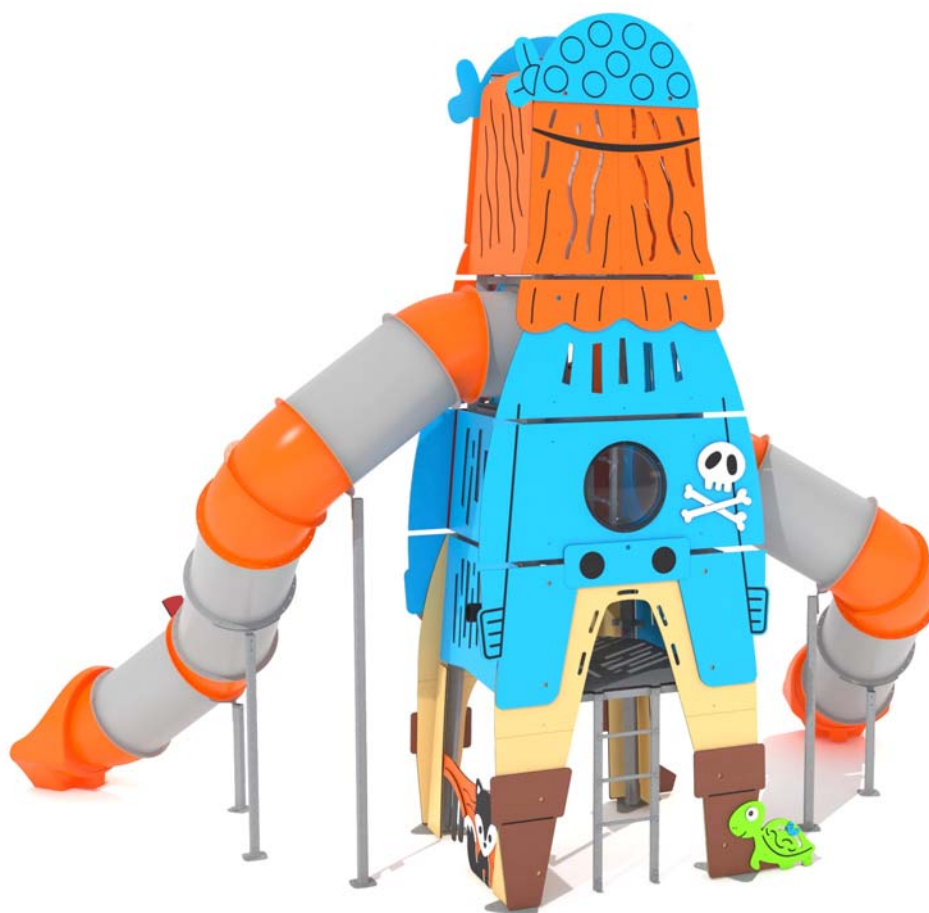

x33

R4335UA

Suelo de hormigón (\*)  
Concrete ground (\*)  
Fixation sur béton (\*)

x12

\*HILTI:  
- HIT-HY 200-A  
- HIT-V-8,8 M16x380  
OR SIMILAR

PIEZA MÁS GRANDE  
BIGGEST PART  
LA PLUS GRANDE PIÈCE  
2240 x 2240 x 5993 mm

PIEZA MÁS PESADA  
HEAVIEST PART  
LA PIÈCE LA PLUS LOURDE  
100,00 Kg

**Descripción/** Multijuego con temática de Pirata, de dimensiones 8,14m x 4,94m x 6,32m (alto) y área de juego 58,11 m<sup>2</sup>. Con 4 niveles de juego: 0m / 1,5 m / 2,5 m / 3,5 m de altura. 3 plataformas en altura, de 1,7x1,7m, 0,83x1,60m y 0,77x1,46m. Integra 2 toboganes gruta de alturas 2,5 m y 3,5 m y elementos de juego distribuidos por todo el conjunto. Composición:

- Tobogán gruta S (doble curva) en polietileno de alta densidad H=3,5 m.
- Tobogán gruta L (en polietileno de alta densidad H=2,5 m).
- Escalerilla de barras.
- Túnel de gateo
- Banco de tertulia.
- Timón y Fichas deslizantes para ejercitar la psicomotricidad fina.
- Regla medidora de altura.
- Laberinto búsqueda del tesoro.

Decoración tematizada repartida por todos los niveles: motivos decorativos basados en temática pirata y marina.

**Materiales/**

- Estructura de acero galvanizado en caliente.
- Tobogán en polietileno de alta densidad.
- Paneles de polietileno de alta densidad, libre mantenimiento y antigraffiti.
- Plataformas y rampas en polietileno revestido de caucho antideslizante de 20 mm de espesor.
- Tornillería en acero inoxidable.